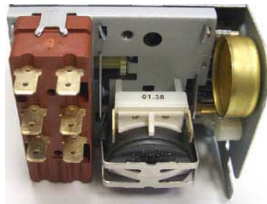

Programmeur cuisson noir

**204000N**2 contacts 6cosses
Toutes marques

Programmeur cuisson blanc

**204006**3 contacts 9cosses
Toutes marques

Programmeur cuisson

**204001**3 contacts 6cosses
Toutes marques

Programmeur cuisson

**204007**3 contacts 9cosses
Toutes marques

Programmeur cuisson noir

**204002**3 contacts 6cosses
Toutes marques

Programmeur cuisson inox

**204003**3 contacts 6cosses
Toutes marques

Programmeur cuisson blanc