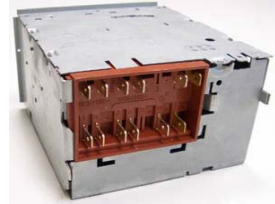

204007

3 contacts 9cosses
Toutes marques