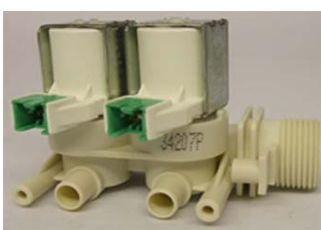

106221

Electrovanne 2 voie
INDESIT :
90 Ø12 - 220V
ou 106211