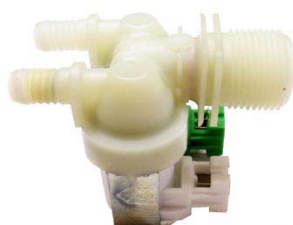

Electrovanne 2 voie
GENERAL ELECTRIC
WR57X10052

**106210**

Electrovanne 2 voie
BRANDT : 31X1358
180 Ø12 - 220V
Reduction V1

**106221**

Electrovanne 2 voie
INDESIT :
90 Ø12 - 220V
ou 106211

**106211**

Electrovanne 2 voie
INDESIT : 064535
90 Ø12 - 220V

**106300**

Electrovanne 3 voie
180 Ø12 - 220V

10630024 en 24 V**106212**

Electrovanne 2 voie
ELECTROLUC
1240825008
180 Ø12 - 220V
détrompeur

**106301**

Electrovanne 3 voie
180 Ø15 - 220V

10630124 en 24 V**106213**