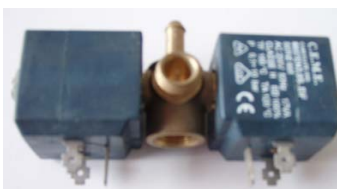

606014

Electrovanne 220V
Vapeur
ELUX
OKO 3000