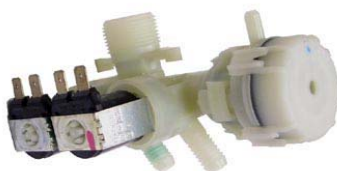

**106105**

Electrovanne 1 voie
BOSCH: 086825
Anti-débordement
Lave Vaisselle

**106106**

Electrovanne 1 voie
ELECTROLUX
1520233006
Anti-débordement
Lave Vaisselle

**106107**

Electrovanne 1 voie
BRANDT : 31X5242
Anti-débordement
Lave Vaisselle

106108
Electrovanne 1 voie
BRANDT : 31X5926
Anti-débordement
Lave Vaisselle

106201
Electrovanne 2 voie
180 Ø15 - 220V
cosses 6.3mm
10620124 en 24 V

106109
Electrovanne 1 voie
BOSCH : 091058
Anti-débordement
Lave Vaisselle

106202
Electrovanne 2 voie
90 Ø12 - 220V
cosses 6.3mm
10620224 en 24 V

106110
Electrovanne 1 voie
BOSCH : 263789
Anti-débordement
Lave Vaisselle

106203
Electrovanne 2 voie
90 Ø15 - 220V
cosses 6.3mm
10620324 en 24 V